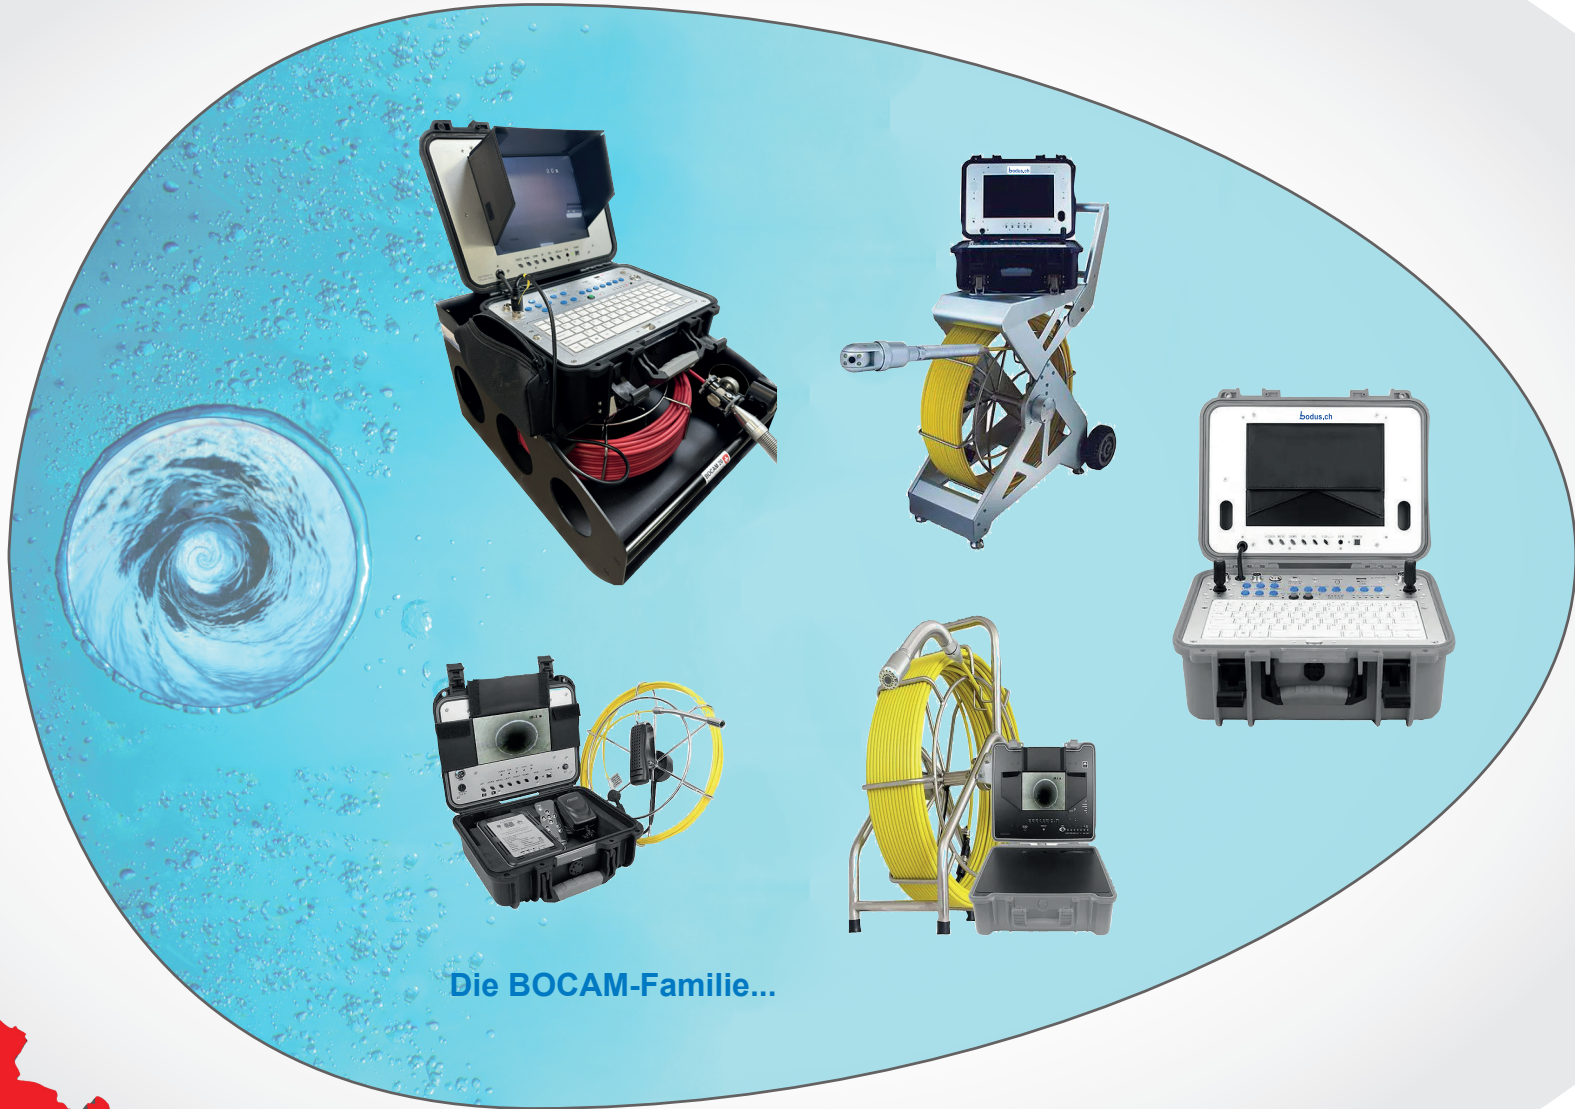

BOCAM

Die BOCAM-Familie...

www.bodus.ch

**Innovative TV-Inspektion
kostengünstig und
zuverlässig!**

Was sind die BOCAM-Schiebekamerasysteme für die Rohr- und Kanalinspektion?

Bei den BOCAM Schiebekamerasystemen handelt es sich um modular erweiterbare, vielseitige und kostengünstige Geräte zur Inspektion von Rohrleitungen.

Die BOCAM Kamerasysteme sind qualitativ hochwertig und sehr robust in der Anwendung.

Fast alle BOCAM-Inspektionssysteme sind untereinander kompatibel und sehr flexibel im täglichen Arbeitseinsatz.

Für alle Kamerasysteme steht ein breites Sortiment an Ersatz -und Zubehörteilen zur Verfügung. Ein zuverlässiger Reparaturservice ist fast „rund um die Uhr“ in der bodus-Servicewerkstatt garantiert.

Konfigurieren Sie Ihr neues Kamerasystem nach Ihren Wünschen, oder profitieren Sie von unseren Schiebekamerasystemen der BOCAM-Familie.

**Kamerakopf
12mm**

**Kamerakopf
23mm**

**Kamerakopf
50mm**

**Dreh/Schwenkkopf-
Kamera 28mm**