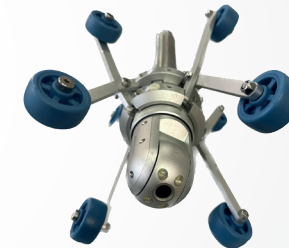

BOCAM

Die BOCAM-Familie...

www.bodus.ch

**Innovative TV-Inspektion
kostengünstig und
zuverlässig!**

Was sind die BOCAM-Schiebekamerasysteme für die Rohr- und Kanalinspektion?

Bei den BOCAM Schiebekamerasystemen handelt es sich um modular erweiterbare, vielseitige und kostengünstige Geräte zur Inspektion von Rohrleitungen.

Die BOCAM Kamerasysteme sind qualitativ hochwertig und sehr robust in der Anwendung.

Fast alle BOCAM-Inspektionssysteme sind untereinander kompatibel und sehr flexibel im täglichen Arbeitseinsatz.

Für alle Kamerasysteme steht ein breites Sortiment an Ersatz -und Zubehörteilen zur Verfügung. Ein zuverlässiger Reparaturservice ist fast „rund um die Uhr“ in der bodus-Servicewerkstatt garantiert.

Konfigurieren Sie Ihr neues Kamerasystem nach Ihren Wünschen, oder profitieren Sie von unseren Schiebekamerasystemen der BOCAM-Familie.

**Kamerakopf
12mm**

**Kamerakopf
23mm**

**Kamerakopf
50mm**

**Dreh/Schwenkkopf-
Kamera 28mm**